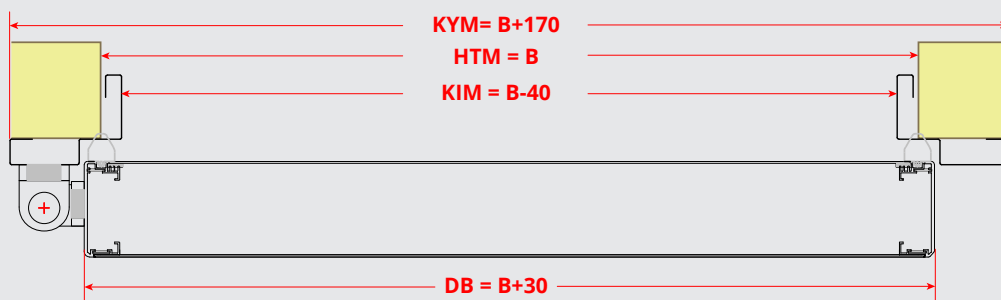

3D SARANAN SÄÄTÖ

Ovet on varustettu 3D-säätösaranoilla, jotka yksinkertaistavat asennusta ja säätöä. Saranat ovat pinta-asenteiset.

PAKKAUS JA ERGONOMIA

Ovet toimitetaan yksittäispakattuna. Pakkaus on varustettu ergonomisella kantohihnalla, joka yhdessä oven kevyen painon kanssa helpottaa siirtämistä asennuspaikalle.

CLEAN COOL OY

Wanhan Amiksen Polku 3b
16300 Orimattila

www.cleancool.fi

KYLMÄ- JA PAKASTEHUONEEN OVI THERMING GR

TEKNISET TIEDOT

GRK-70 Kylmiön ovi	HTM	KIM	DB
Tyyppi	Asennusaukko	Valoaukko	Ovilehti
GRK-70 750x1950	750 x 1950	710 x 1930	780 x 1930
GRK-70 900x1950	900 x 1950	860 x 1930	930 x 1930
GRK-70 1050x1950	1050 x 1950	1010 x 1930	1080 x 1930
GRK-70 750x2100	750 x 2100	710 x 2080	780 x 2080
GRK-70 900x2100	900 x 2100	860 x 2080	930 x 2080
GRK-70 1050x2100	1050 x 2100	1010 x 2080	1080 x 2080
GRK-70 1200x2100	1200x2100	1160x2080	1230x2080
GRK-70 1350x2100	1350x2100	1310x2080	1380x2080
GRK-70 1050x2400	1050x2400	1010x2380	1080x2380
GRK-70 1200x2400	1200x2400	1160x2380	1230x2380
GR-70 1350x2400	1350x2400	1310x2380	1380x2380