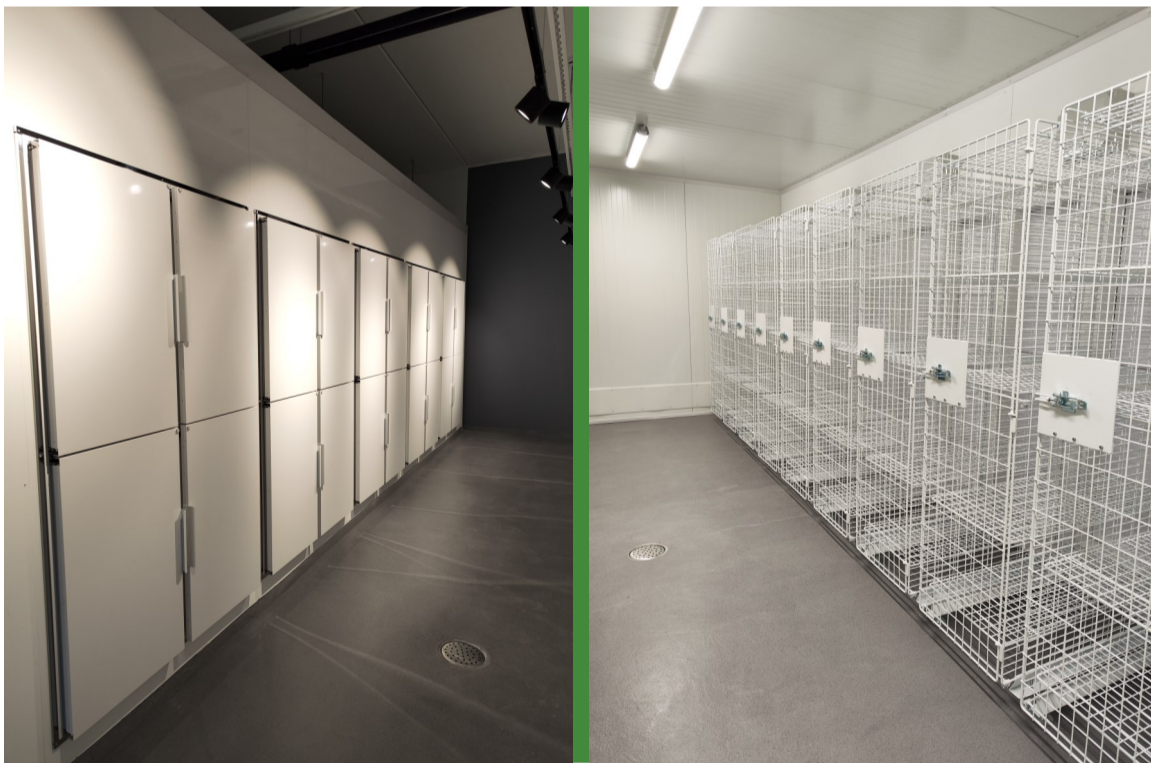

Tämä asiakas Espoossa toivoi hieman näyttävämpää pintaa palvelutiskin taakse ja meidän toteutimme kylmiöt kera mustien heiluriovien.

HELPPOA KAUPASSAKÄYNTIÄ

Asiakkaallemme Keski-Suomeen teimme noutoautomaattiseinän ja kylmiön sen takana. Näin kiireiset ihmiset voivat vain noutaa valmiin ruokakassinsa kaupasta.